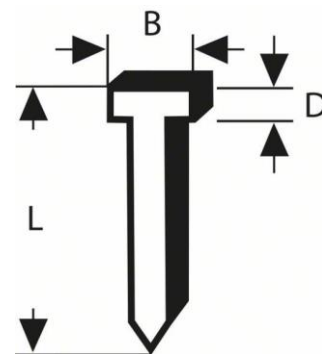

**Гвоздеи Bosch за такер тип 47 1.27x1.8x19 мм, 1000 бр.**

Артикулен номер	1 609 200 377
Баркод	3165140004879

## Технически данни

Описание	
Продуктова линия	Консумативи PRO
Спецификация	1,8 x 1,27 x 19 mm
Вид на опаковката	Хартия / картон / велпапе - опаковка, обвивка, с евроотвор
Търговска опаковъчна единица	1000 Бр.
Транспортна опаковъчна единица	1 Бр.
Детайли	
Широчина (B) mm	1,8
Дебелина (D), mm	1,27
Дължина (L), mm	19
Подходящ за	
обработваеми материали (детайл)	Мокет

Продукт: [Гвоздеи Bosch за такер тип 47 1.27x1.8x19 мм, 1000 бр.](#)

Категория: [Консумативи за такери](#)

Бранд: [Bosch](#)

Категория бранд: [Гвоздеи Bosch](#)